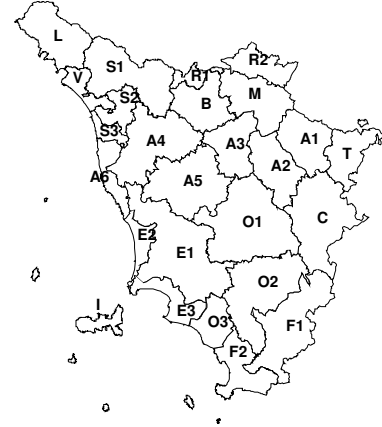

À

BOLLETTINO DI VALUTAZIONE DELLE CRITICITÀEmissione di **Lunedì, 15 Luglio 2024**, ore 11.39**Lunedì, 15 Luglio 2024****Martedì, 16 Luglio 2024****AREE INTERESSATE:**

A1-Arno-Casentino
 A2-Arno-Valdarno Sup.
 A3-Arno-Firenze
 A4-Valdarno Inf.
 A5-Valdelsa-Valdera
 A6-Arno-Costa
 B-Bisenzio e Ombr. Pt
 C-Valdichiana
 E1-Etruria

E2-Etruria-Costa Nord
 E3-Etruria-Costa Sud
 F1-Fiora e Alb.
 F2-Fiora e Alb.-Costa e G
 I-Isole
 L-Lunigiana
 M-Mugello-Val di Sieve
 O1-Ombr. Gr-Alto
 O2-Ombr. Gr-Medio

O3-Ombr. Gr-Costa
 R1-Reno
 R2-Romagna-Toscana
 S1-Serchio-Garf.-Lima
 S2-Serchio-Lucca
 S3-Serchio-Costa
 T-Valtiberina
 V-Versilia

Legenda criticità: VERDE, ■ GIALLO, ● ARANCIONE, ▲ ROSSO

FENOMENI PREVISTI

tempo stabile.

DESCRIZIONE DELLE CRITICITÀ€ PREVISTE:

CriticiÀ€ previste: NESSUNA