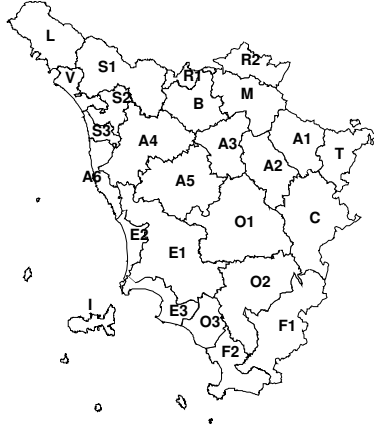

À

BOLLETTINO DI VALUTAZIONE DELLE CRITICITÀEmissione di **Lunedì, 15 Luglio 2024**, ore 11.39**Lunedì, 15 Luglio 2024****Martedì, 16 Luglio 2024****AREE INTERESSATE:**

A1-Arno-Casentino
 A2-Arno-Valdarno Sup.
 A3-Arno-Firenze
 A4-Valdarno Inf.
 A5-Valdelsa-Valdera
 A6-Arno-Costa
 B-Bisenzio e Ombr. Pt
 C-Valdichiana
 E1-Etruria

E2-Etruria-Costa Nord
 E3-Etruria-Costa Sud
 F1-Fiora e Alb.
 F2-Fiora e Alb.-Costa e G
 I-Isole
 L-Lunigiana
 M-Mugello-Val di Sieve
 O1-Ombr. Gr-Alto
 O2-Ombr. Gr-Medio

O3-Ombr. Gr-Costa
 R1-Reno
 R2-Romagna-Toscana
 S1-Serchio-Garf.-Lima
 S2-Serchio-Lucca
 S3-Serchio-Costa
 T-Valtiberina
 V-Versilia

Legenda criticità: VERDE, ■ GIALLO, ● ARANCIONE, ▲ ROSSO

FENOMENI PREVISTI

tempo stabile.

DESCRIZIONE DELLE CRITICITÀ€ PREVISTE:

CriticiÀ€ previste: NESSUNA