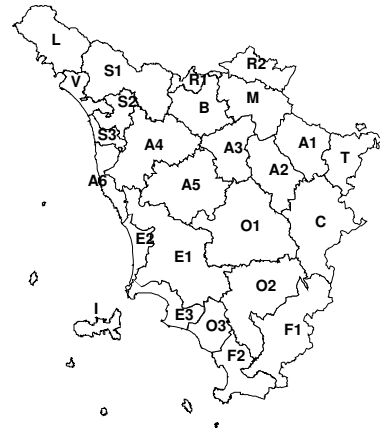

À

BOLLETTINO DI VALUTAZIONE DELLE CRITICITÀ'
Emissione di **Domenica, 24 Novembre 2024**, ore 11.22**Domenica, 24 Novembre 2024****Lunedì, 25 Novembre 2024****AREE INTERESSATE:**

A1-Arno-Casentino
 A2-Arno-Valdarno Sup.
 A3-Arno-Firenze
 A4-Valdarno Inf.
 A5-Valdelsa-Valdera
 A6-Arno-Costa
 B-Bisenzio e Ombr. Pt
 C-Valdichiana
 E1-Etruria

E2-Etruria-Costa Nord
 E3-Etruria-Costa Sud
 F1-Fiora e Alb.
 F2-Fiora e Alb.-Costa e G
 I-Isole
 L-Lunigiana
 M-Mugello-Val di Sieve
 O1-Ombr. Gr-Alto
 O2-Ombr. Gr-Medio

O3-Ombr. Gr-Costa
 R1-Reno
 R2-Romagna-Toscana
 S1-Serchio-Garf.-Lima
 S2-Serchio-Lucca
 S3-Serchio-Costa
 T-Valtiberina
 V-Versilia

Legenda criticità: VERDE, ■ GIALLO, ● ARANCIONE, ▲ ROSSO**FENOMENI PREVISTI**

alta pressione con flusso mite e umido meridionale.

DESCRIZIONE DELLE CRITICITÀ PREVISTE:

Criticità previste: NESSUNA