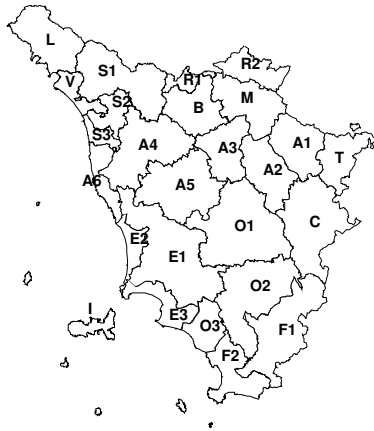

À

BOLLETTINO DI VALUTAZIONE DELLE CRITICITÀ'
Emissione di **Domenica, 24 Novembre 2024**, ore 11.22**Domenica, 24 Novembre 2024****Lunedì, 25 Novembre 2024****AREE INTERESSATE:**

A1-Arno-Casentino
 A2-Arno-Valdarno Sup.
 A3-Arno-Firenze
 A4-Valdarno Inf.
 A5-Valdelsa-Valdera
 A6-Arno-Costa
 B-Bisenzio e Ombr. Pt
 C-Valdichiana
 E1-Etruria

E2-Etruria-Costa Nord
 E3-Etruria-Costa Sud
 F1-Fiora e Alb.
 F2-Fiora e Alb.-Costa e G
 I-Isole
 L-Lunigiana
 M-Mugello-Val di Sieve
 O1-Ombr. Gr-Alto
 O2-Ombr. Gr-Medio

O3-Ombr. Gr-Costa
 R1-Reno
 R2-Romagna-Toscana
 S1-Serchio-Garf.-Lima
 S2-Serchio-Lucca
 S3-Serchio-Costa
 T-Valtiberina
 V-Versilia

Legenda criticità: VERDE, ■ GIALLO, ● ARANCIONE, ▲ ROSSO**FENOMENI PREVISTI**

alta pressione con flusso mite e umido meridionale.

DESCRIZIONE DELLE CRITICITÀ PREVISTE:

Criticità previste: NESSUNA